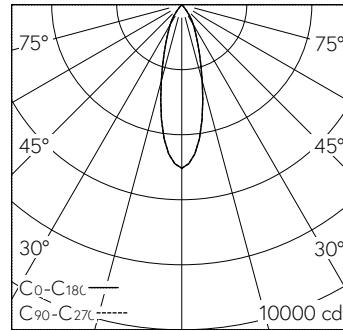

Scanner le code QR pour en savoir plus sur cet article sur www.neuco.ch

A T3312 32051.B
blanc signalisation RAL 9016
LED 19 W 1851 lm-h 3000 K
Convertisseur commutable on/off

IP20

Plafonnier à encastrer avec répartition lumineuse à symétrie de rotation. Indice de protection IP20 Classe de protection II.

Platine LED COB avec verre de protection, blanc chaud, CRI≥90, avec dissipateur en alu extrudé, pelliculé noir. Réflecteur en aluminium microfacetter, éloxé brillant.

Bague de serrage en Polyamide renforcée à la fibre de verre avec fissures de refroidissement, blanc. Câblage interne sans halogènes. Anneau d'encastrement synthétique, blanc trafic (RAL 9016), pour plafonds à découpe.

Fixation par ressort d'écartement pour épaisseur de plafond 1 à 28mm. Précablé avec fiche intermédiaire. Convertisseur on/off. Bornier 2x 1,5² avec arrêt de traction.

Garantie 5 ans.

Livraison dans deux unités d'emballage.

La distance latérale séparant le boîtier du luminaire des éléments de construction environnants doit être d'au moins 50 mm.