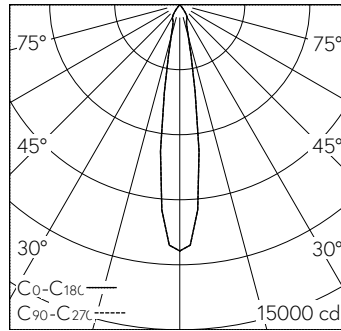

Scanner le code QR pour en savoir plus sur cet article sur www.neuco.ch

A T3312 32036.B
blanc signalisation RAL 9016
LED 18 W 1824 lm-h 3000 K
Convertisseur DALI pilotable

IP20

Plafonnier à encastrer avec répartition lumineuse à symétrie de rotation. Indice de protection IP20 Classe de protection II.

Platine LED COB avec verre de protection, blanc chaud, CRI≥90, avec dissipateur en alu extrudé, pelliculé noir. Réflecteur en aluminium microfacetter, éloxé brillant.

Bague de serrage en Polyamide renforcée à la fibre de verre avec fissures de refroidissement, blanc. Câblage interne sans halogènes. Anneau d'encastrement synthétique, blanc trafic (RAL 9016), pour plafonds à découpe.

Fixation par ressort d'écartement pour épaisseur de plafond 1 à 28mm. Précablé avec fiche intermédiaire. Convertisseur DALI. Bornier 2x 1,5² avec arrêt de traction.

Garantie 5 ans.

Livraison dans deux unités d'emballage.

La distance latérale séparant le boîtier du luminaire des éléments de construction environnants doit être d'au moins 50 mm.