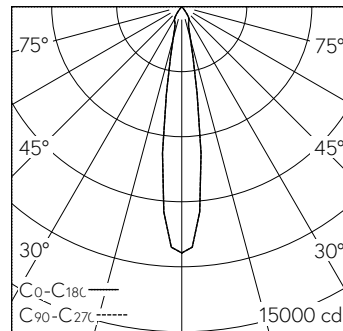

Scanner le code QR pour en savoir plus sur cet article sur www.neuco.ch

A T3312 32031.B
blanc signalisation RAL 9016
LED 19 W 1824 lm-h 3000 K
Convertisseur commutable on/off

IP20

Plafonnier à encastrer avec répartition lumineuse à symétrie de rotation. Indice de protection IP20 Classe de protection II.

Platine LED COB avec verre de protection, blanc chaud, CRI≥90, avec dissipateur en alu extrudé, pelliculé noir. Réflecteur en aluminium microfacetter, éloxé brillant.

Bague de serrage en Polyamide renforcée à la fibre de verre avec fissures de refroidissement, blanc. Câblage interne sans halogènes. Anneau d'encastrement synthétique, blanc trafic (RAL 9016), pour plafonds à découpe.

Fixation par ressort d'écartement pour épaisseur de plafond 1 à 28mm. Précablé avec fiche intermédiaire. Convertisseur on/off. Bornier 2x 1,5² avec arrêt de traction.

Garantie 5 ans.

Livraison dans deux unités d'emballage.

La distance latérale séparant le boîtier du luminaire des éléments de construction environnants doit être d'au moins 50 mm.