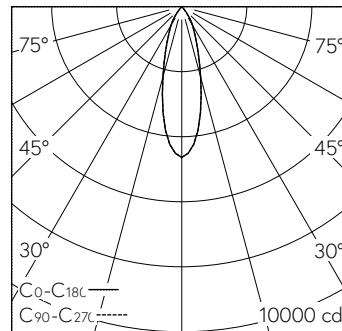

h [m]	D [m] 30°	E (0°)
2	1.07	1159
4	2.14	290
6	3.22	129
8	4.29	72
10	5.36	46

LED 2700 K 18 W 1706 lm-h 30° / CIE Flux 99 100 100 100 100 / A80 selon DIN 5040

Caractéristiques techniques

Flux lumineux	1706 lm-h
Puissance de raccordement	18 W
Rendement lumineux	95 lm-h/W
Flux lumineux du module	-
Puissance du module	-
Précision des couleurs	SDCM 2
Rendu des couleurs	CRI ≥ 90
Maintien du flux lumineux	L80/B10 à 50'000 h (25 °C)
Température de couleur	2700 K
Classe d'efficacité énergétique	-