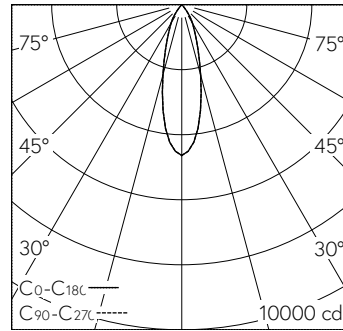

Scanner le code QR pour en savoir plus sur cet article sur www.neuco.ch

A T3312 22051.B
blanc signalisation RAL 9016
LED 19 W 1706 lm-h 2700 K
Convertisseur commutable on/off

IP20

Plafonnier à encastrer avec répartition lumineuse à symétrie de rotation. Indice de protection IP20 Classe de protection II.

Platine LED COB avec verre de protection, super blanc chaud, CRI≥90, avec dissipateur en alu extrudé, pelliculé noir.

Réflecteur en aluminium microfacetter, éloxé brillant.

Bague de serrage en Polyamide renforcée à la fibre de verre avec fissures de refroidissement, blanc.

Câblage interne sans halogènes. Anneau d'encastrement synthétique, blanc trafic (RAL 9016), pour plafonds à découpe.

Fixation par ressort d'écartement pour épaisseur de plafond 1 à 28mm.

Précablé avec fiche intermédiaire. Convertisseur on/off.

Bornier 2x 1,5² avec arrêt de traction.

Garantie 5 ans.

Livraison dans deux unités d'emballage.

La distance latérale séparant le boîtier du luminaire des éléments de construction environnants doit être d'au moins 50 mm.