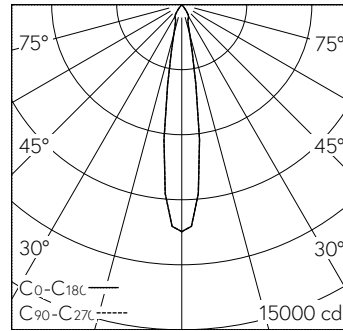

PUSH, switchDIM et Touch-DIM® ne sont pas pris en charge.

h [m]	D [m] 17.0°	E (0°)
3	0.90	1163
6	1.79	291
9	2.69	129
12	3.59	73
15	4.48	47

LED 2700 K 18 W 1681 lm-h 17.0° / CIE Flux 100 100 100 100 100 / A80 selon DIN 5...

Caractéristiques techniques

Flux lumineux	1681 lm-h
Puissance de raccordement	18 W
Rendement lumineux	93 lm-h/W
Flux lumineux du module	-
Puissance du module	-
Précision des couleurs	SDCM 2
Rendu des couleurs	CRI ≥ 90
Maintien du flux lumineux	L80/B10 à 50'000 h (25 °C)
Température de couleur	2700 K
Classe d'efficacité énergétique	-