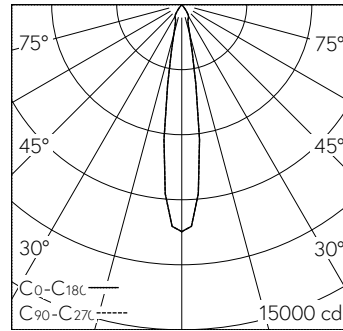

h [m]	D [m] 17.0°	E (0°)
3	0.90	1163
6	1.79	291
9	2.69	129
12	3.59	73
15	4.48	47

LED 2700 K 19 W 1681 lm-h 17.0° / CIE Flux 100 100 100 100 100 / A80 selon DIN 5...

Caractéristiques techniques

Flux lumineux	1681 lm-h
Puissance de raccordement	19 W
Rendement lumineux	88 lm-h/W
Flux lumineux du module	-
Puissance du module	-
Précision des couleurs	SDCM 2
Rendu des couleurs	CRI ≥ 90
Maintien du flux lumineux	L80/B10 à 50'000 h (25 °C)
Température de couleur	2700 K
Classe d'efficacité énergétique	-