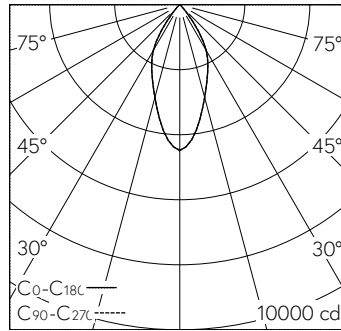

Scanner le code QR pour en savoir plus sur cet article sur www.neuco.ch

A T3311 52161.B
blanc signalisation RAL 9016
LED 30 W 2875 lm-h 4000 K
Convertisseur commutable on/off

Plafonnier à encastrer avec répartition lumineuse à symétrie de rotation. Indice de protection IP20 Classe de protection II.

h [m]	D [m] 46°	E (0°)
2	1.70	1121
4	3.40	280
6	5.09	125
8	6.79	70
10	8.49	45

LED 4000 K 30 W 2875 lm-h 46° / CIE Flux 97 100 100 100 100 / A80 selon DIN 5040

Caractéristiques techniques

Flux lumineux	2875 lm-h
Puissance de raccordement	30 W
Rendement lumineux	96 lm-h/W
Flux lumineux du module	-
Puissance du module	-
Précision des couleurs	SDCM 2
Rendu des couleurs	CRI ≥ 90
Maintien du flux lumineux	L80/B10 à 50'000 h (25 °C)
Température de couleur	4000 K
Classe d'efficacité énergétique	-