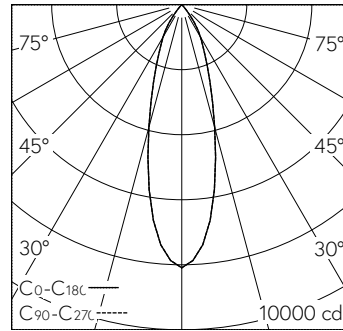

Scanner le code QR pour en savoir plus sur cet article sur www.neuco.ch

A T3311 52151.B
blanc signalisation RAL 9016
LED 30 W 2977 lm-h 4000 K
Convertisseur commutable on/off

IP20

Plafonnier à encastrer avec répartition lumineuse à symétrie de rotation. Indice de protection IP20 Classe de protection II.

h [m]	D [m] 30°	E (0°)
2	1.07	2023
4	2.14	506
6	3.22	225
8	4.29	126
10	5.36	81

LED 4000 K 30 W 2977 lm-h 30° / CIE Flux 99 100 100 100 100 / A80 selon DIN 5040

Caractéristiques techniques

Flux lumineux	2977 lm-h
Puissance de raccordement	30 W
Rendement lumineux	99 lm-h/W
Flux lumineux du module	-
Puissance du module	-
Précision des couleurs	SDCM 2
Rendu des couleurs	CRI ≥ 90
Maintien du flux lumineux	L80/B10 à 50'000 h (25 °C)
Température de couleur	4000 K
Classe d'efficacité énergétique	-