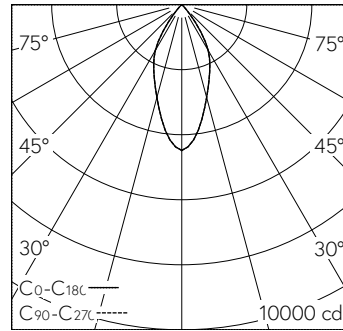

Scanner le code QR pour en savoir plus sur cet article sur www.neuco.ch

A T3311 52061.B
blanc signalisation RAL 9016
LED 30 W 2875 lm-h 4000 K
Convertisseur commutable on/off

IP20

Plafonnier à encastrer avec répartition lumineuse à symétrie de rotation. Indice de protection IP20 Classe de protection II.

Platine LED COB avec verre de protection, blanc neutre, CRI $\geq$ 90, avec dissipateur en alu extrudé, pelliculé noir. Réflecteur en aluminium microfacetter, éloxé brillant.

Bague de serrage en Polyamide renforcée à la fibre de verre avec fissures de refroidissement, blanc. Câblage interne sans halogènes. Anneau d'encastrement synthétique, blanc trafic (RAL 9016), pour plafonds à découpe.

Fixation par ressort d'écartement pour épaisseur de plafond 1 à 28mm. Précablé avec fiche intermédiaire. Convertisseur on/off. Bornier 2x 1,5² avec arrêt de traction.

Garantie 5 ans.

Livraison dans deux unités d'emballage.

La distance latérale séparant le boîtier du luminaire des éléments de construction environnants doit être d'au moins 50 mm.