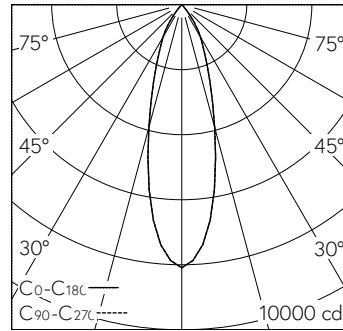

Scanner le code QR pour en savoir plus sur cet article sur www.neuco.ch

A T3311 52051.B
blanc signalisation RAL 9016
LED 30 W 2977 lm-h 4000 K
Convertisseur commutable on/off

IP20

Plafonnier à encastrer avec répartition lumineuse à symétrie de rotation. Indice de protection IP20 Classe de protection II.

Platine LED COB avec verre de protection, blanc neutre, CRI ≥ 90, avec dissipateur en alu extrudé, pelliculé noir. Réflecteur en aluminium microfacetter, éloxé brillant.

Bague de serrage en Polyamide renforcée à la fibre de verre avec fissures de refroidissement, blanc. Câblage interne sans halogènes. Anneau d'encastrement synthétique, blanc trafic (RAL 9016), pour plafonds à découpe.

Fixation par ressort d'écartement pour épaisseur de plafond 1 à 28mm. Précablé avec fiche intermédiaire. Convertisseur on/off. Bornier 2x 1,5² avec arrêt de traction.

Garantie 5 ans.

Livraison dans deux unités d'emballage.

La distance latérale séparant le boîtier du luminaire des éléments de construction environnants doit être d'au moins 50 mm.