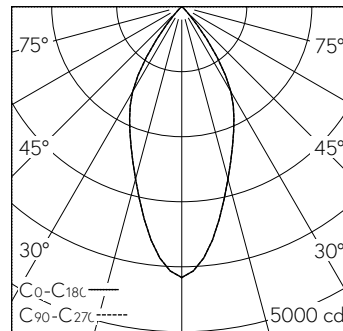

 **IP20**

Plafonnier à encastrer avec répartition lumineuse à symétrie de rotation. Indice de protection IP20. Classe de protection I.

Platine LED COB avec verre de protection, blanc chaud, CRI≥90, avec dissipateur en alu extrudé, pelliculé noir. Réflecteur en aluminium microfacetter, éloxé brillant. Bague de serrage en Polyamide renforcée à la fibre de verre avec fissures de refroidissement, blanc. Câblage interne sans halogènes. Précablé avec fiche intermédiaire. Convertisseur DALI. Bornier 2x 1,5<sup>2</sup> avec arrêt de traction. Sans accessoires de montage.

h [m]	D [m] 46°	E (0°)
2	1.70	1041
4	3.40	260
6	5.09	116
8	6.79	65
10	8.49	42

LED 3000 K 30 W 2671 lm-h 46° / CIE Flux 97 100 100 100 100 / A80 selon DIN 5040

**Caractéristiques techniques**

Flux lumineux	2671 lm-h
Puissance de raccordement	30 W
Rendement lumineux	89 lm-h/W
Flux lumineux du module	-
Puissance du module	-
Précision des couleurs	SDCM 2
Rendu des couleurs	CRI ≥ 90
Maintien du flux lumineux	L80/B10 à 50'000 h (25 °C)
Température de couleur	3000 K
Classe d'efficacité énergétique	-