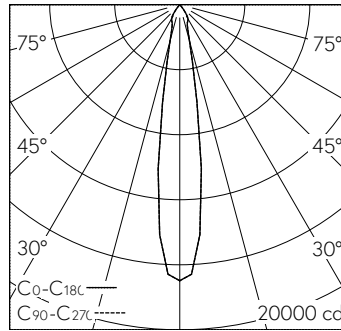

Scanner le code QR pour en savoir plus sur cet article sur www.neuco.ch

A T3311 32131.B
blanc signalisation RAL 9016
LED 30 W 2726 lm-h 3000 K
Convertisseur commutable on/off

Plafonnier à encastrer avec répartition lumineuse à symétrie de rotation. Indice de protection IP20 Classe de protection II.

h [m]	D [m] 17.0°	E (0°)
3	0.90	1887
6	1.79	472
9	2.69	210
12	3.59	118
15	4.48	75

LED 3000 K 30 W 2726 lm-h 17.0° / CIE Flux 100 100 100 100 100 / A80 selon DIN 5...

Caractéristiques techniques

Flux lumineux	2726 lm-h
Puissance de raccordement	30 W
Rendement lumineux	91 lm-h/W
Flux lumineux du module	-
Puissance du module	-
Précision des couleurs	SDCM 2
Rendu des couleurs	CRI ≥ 90
Maintien du flux lumineux	L80/B10 à 50'000 h (25 °C)
Température de couleur	3000 K
Classe d'efficacité énergétique	-