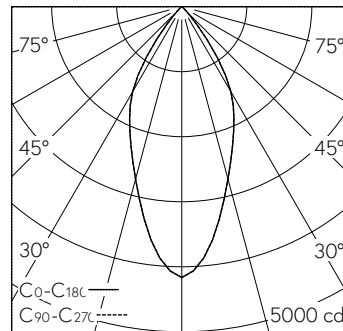

Scanner le code QR pour en savoir plus sur cet article sur www.neuco.ch

A T3311 32066.B
blanc signalisation RAL 9016
LED 30 W 2671 lm-h 3000 K
Convertisseur DALI pilotable

IP20

Plafonnier à encastrer avec répartition lumineuse à symétrie de rotation. Indice de protection IP20. Classe de protection I.

Platine LED COB avec verre de protection, blanc chaud, CRI≥90, avec dissipateur en alu extrudé, pelliculé noir. Réflecteur en aluminium microfacetter, éloxé brillant.

Bague de serrage en Polyamide renforcée à la fibre de verre avec fissures de refroidissement, blanc. Câblage interne sans halogènes. Anneau d'encastrement synthétique, blanc trafic (RAL 9016), pour plafonds à découpe.

Fixation par ressort d'écartement pour épaisseur de plafond 1 à 28mm. Précablé avec fiche intermédiaire. Convertisseur DALI. Bornier 2x 1,5² avec arrêt de traction.

Garantie 5 ans.

Livraison dans deux unités d'emballage.

La distance latérale séparant le boîtier du luminaire des éléments de construction environnants doit être d'au moins 50 mm.