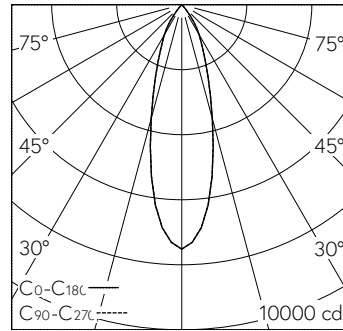

Scanner le code QR pour en savoir plus sur cet article sur www.neuco.ch

A T3311 32051.B
blanc signalisation RAL 9016
LED 30 W 2766 lm-h 3000 K
Convertisseur commutable on/off

IP20

Plafonnier à encastrer avec répartition lumineuse à symétrie de rotation. Indice de protection IP20 Classe de protection II.

Platine LED COB avec verre de protection, blanc chaud, CRI≥90, avec dissipateur en alu extrudé, pelliculé noir. Réflecteur en aluminium microfacetter, éloxé brillant.

Bague de serrage en Polyamide renforcée à la fibre de verre avec fissures de refroidissement, blanc. Câblage interne sans halogènes. Anneau d'encastrement synthétique, blanc trafic (RAL 9016), pour plafonds à découpe.

Fixation par ressort d'écartement pour épaisseur de plafond 1 à 28mm. Précablé avec fiche intermédiaire. Convertisseur on/off. Bornier 2x 1,5² avec arrêt de traction.

Garantie 5 ans.

Livraison dans deux unités d'emballage.

La distance latérale séparant le boîtier du luminaire des éléments de construction environnants doit être d'au moins 50 mm.