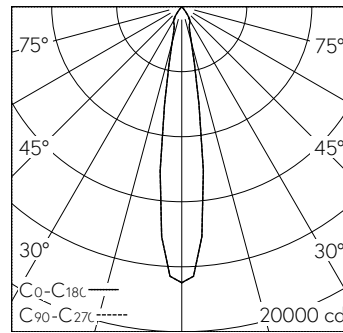

Scanner le code QR pour en savoir plus sur cet article sur www.neuco.ch

A T3311 32031.B
blanc signalisation RAL 9016
LED 30 W 2726 lm-h 3000 K
Convertisseur commutable on/off

Plafonnier à encastrer avec répartition lumineuse à symétrie de rotation. Indice de protection IP20 Classe de protection II.

Platine LED COB avec verre de protection, blanc chaud, CRI≥90, avec dissipateur en alu extrudé, pelliculé noir. Réflecteur en aluminium microfacetter, éloxé brillant.

Bague de serrage en Polyamide renforcée à la fibre de verre avec fissures de refroidissement, blanc. Câblage interne sans halogènes. Anneau d'encastrement synthétique, blanc trafic (RAL 9016), pour plafonds à découpe.

Fixation par ressort d'écartement pour épaisseur de plafond 1 à 28mm. Précablé avec fiche intermédiaire. Convertisseur on/off. Bornier 2x 1,5² avec arrêt de traction.

Garantie 5 ans.

Livraison dans deux unités d'emballage.

La distance latérale séparant le boîtier du luminaire des éléments de construction environnants doit être d'au moins 50 mm.