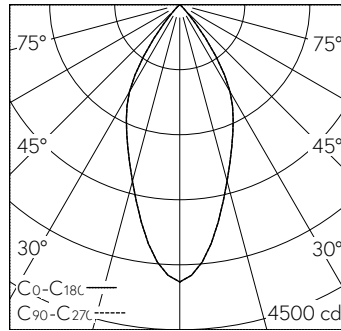

 **IP20**

Plafonnier à encastrer avec répartition lumineuse à symétrie de rotation. Indice de protection IP20 Classe de protection I.

Platine LED COB avec verre de protection, super blanc chaud, CRI≥90, avec dissipateur en alu extrudé, pelliculé noir.  
Réflecteur en aluminium microfacetter, éloxé brillant.  
Bague de serrage en Polyamide renforcée à la fibre de verre avec fissures de refroidissement, blanc.  
Câblage interne sans halogènes.  
Précablé avec fiche intermédiaire.  
Convertisseur DALI.  
Bornier 2x 1,5<sup>2</sup> avec arrêt de traction.  
Sans accessoires de montage.

h [m]	D [m] 46°	E (0°)
2	1.70	959
4	3.40	240
6	5.09	107
8	6.79	60
10	8.49	38

LED 2700 K 30 W 2461 lm-h 46° / CIE Flux 97 100 100 100 100 / A80 selon DIN 5040

**Caractéristiques techniques**

Flux lumineux	2461 lm-h
Puissance de raccordement	30 W
Rendement lumineux	82 lm-h/W
Flux lumineux du module	-
Puissance du module	-
Précision des couleurs	SDCM 2
Rendu des couleurs	CRI ≥ 90
Maintien du flux lumineux	L80/B10 à 50'000 h (25 °C)
Température de couleur	2700 K
Classe d'efficacité énergétique	-