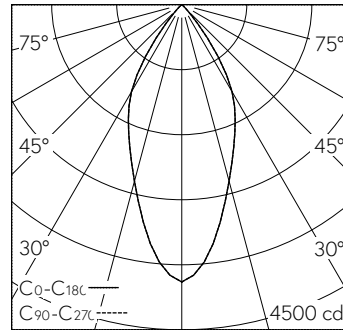

Plafonnier à encastrer avec répartition lumineuse à symétrie de rotation. Indice de protection IP20 Classe de protection II.

Platine LED COB avec verre de protection, super blanc chaud, CRI≥90, avec dissipateur en alu extrudé, pelliculé noir.  
Réflecteur en aluminium microfacetter, éloxé brillant.  
Bague de serrage en Polyamide renforcée à la fibre de verre avec fissures de refroidissement, blanc.  
Câblage interne sans halogènes.  
Précablé avec fiche intermédiaire.  
Convertisseur on/off.  
Bornier 2x 1,5<sup>2</sup> avec arrêt de traction.  
Sans accessoires de montage.

h [m]	D [m] 46°	E (0°)
2	1.70	959
4	3.40	240
6	5.09	107
8	6.79	60
10	8.49	38

LED 2700 K 30 W 2461 lm-h 46° / CIE Flux 97 100 100 100 100 / A80 selon DIN 5040

**Caractéristiques techniques**

Flux lumineux	2461 lm-h
Puissance de raccordement	30 W
Rendement lumineux	82 lm-h/W
Flux lumineux du module	-
Puissance du module	-
Précision des couleurs	SDCM 2
Rendu des couleurs	CRI ≥ 90
Maintien du flux lumineux	L80/B10 à 50'000 h (25 °C)
Température de couleur	2700 K
Classe d'efficacité énergétique	-