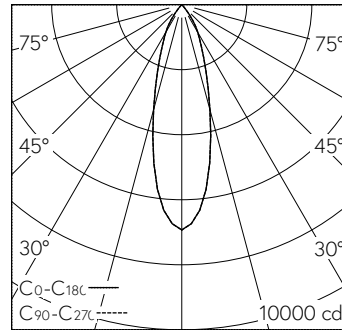

 **IP20**

Plafonnier à encastrer avec répartition lumineuse à symétrie de rotation. Indice de protection IP20 Classe de protection I.

Platine LED COB avec verre de protection, super blanc chaud, CRI $\geq$ 90, avec dissipateur en alu extrudé, pelliculé noir.  
Réflecteur en aluminium microfacetter, éloxé brillant.  
Bague de serrage en Polyamide renforcée à la fibre de verre avec fissures de refroidissement, blanc.  
Câblage interne sans halogènes.  
Précablé avec fiche intermédiaire.  
Convertisseur DALI.  
Bornier 2x 1,5<sup>2</sup> avec arrêt de traction.  
Sans accessoires de montage.

h [m]	D [m] 30°	E (0°)
2	1.07	1732
4	2.14	433
6	3.22	192
8	4.29	108
10	5.36	69

LED 2700 K 30 W 2549 lm-h 30° / CIE Flux 99 100 100 100 100 / A80 selon DIN 5040

**Caractéristiques techniques**

Flux lumineux	2549 lm-h
Puissance de raccordement	30 W
Rendement lumineux	85 lm-h/W
Flux lumineux du module	-
Puissance du module	-
Précision des couleurs	SDCM 2
Rendu des couleurs	CRI $\geq$ 90
Maintien du flux lumineux	L80/B10 à 50'000 h (25 °C)
Température de couleur	2700 K
Classe d'efficacité énergétique	-