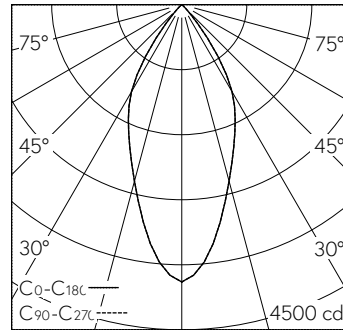

La distance latérale séparant le boîtier du luminaire des éléments de construction environnants doit être d'au moins 50 mm.

h [m]	D [m] 46°	E (0°)
2	1.70	959
4	3.40	240
6	5.09	107
8	6.79	60
10	8.49	38

LED 2700 K 30 W 2461 lm-h 46° / CIE Flux 97 100 100 100 100 / A80 selon DIN 5040

**Caractéristiques techniques**

Flux lumineux	2461 lm-h
Puissance de raccordement	30 W
Rendement lumineux	82 lm-h/W
Flux lumineux du module	-
Puissance du module	-
Précision des couleurs	SDCM 2
Rendu des couleurs	CRI ≥ 90
Maintien du flux lumineux	L80/B10 à 50'000 h (25 °C)
Température de couleur	2700 K
Classe d'efficacité énergétique	-