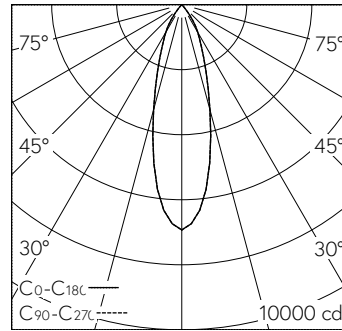

h [m]	D [m] 30°	E (0°)
2	1.07	1732
4	2.14	433
6	3.22	192
8	4.29	108
10	5.36	69

LED 2700 K 30 W 2549 lm-h 30° / CIE Flux 99 100 100 100 100 / A80 selon DIN 5040

Caractéristiques techniques

Flux lumineux	2549 lm-h
Puissance de raccordement	30 W
Rendement lumineux	85 lm-h/W
Flux lumineux du module	-
Puissance du module	-
Précision des couleurs	SDCM 2
Rendu des couleurs	CRI ≥ 90
Maintien du flux lumineux	L80/B10 à 50'000 h (25 °C)
Température de couleur	2700 K
Classe d'efficacité énergétique	-