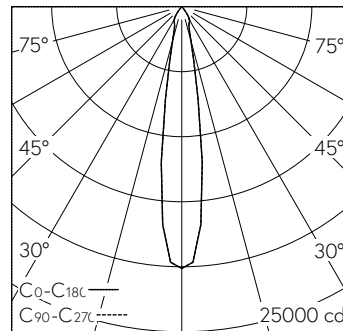

Scanner le code QR pour en savoir plus sur cet article sur www.neuco.ch

A T3231 22036.B
noir foncé RAL 9005
LED 41,4 W 3231 lm-h 2700 K
Convertisseur DALI pilotable

IP20

Projecteur avec répartition lumineuse à symétrie de rotation.
Indice de protection IP20
Classe de protection II.

Boîtier avec dissipateur pour thermomanagement optimum et box l'appareillage en fonte d'aluminium injectée, laque structure noir (RAL 9005).
Inclinable $\pm 92^\circ$, rotation 360° .
Module LED COB, super blanc chaud avec verre protection contre le contact. CRI ≥ 90 . SDCM 2.
Réflecteur en aluminium remplaçable avec micro facettes, éloxé poli brillant.
Convertisseur DALI in-track.
Câblage interne sans halogènes.
Adaptateur DALI, noir.

Garantie 5 ans.

PUSH, switchDIM et Touch-DIM® ne sont pas pris en charge.