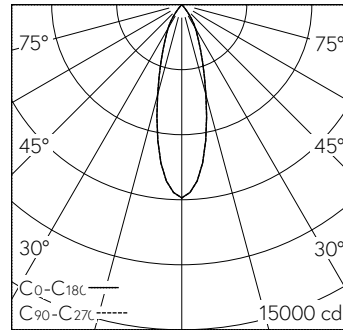

Scanner le code QR pour en savoir plus sur cet article sur www.neuco.ch

A T3221 22051.C
aluminium blanc RAL 9006
LED 41,4 W 3279 lm-h 2700 K
Convertisseur commutable on/off

Projecteur avec répartition lumineuse à symétrie de rotation.
Indice de protection IP20
Classe de protection II.

Garantie 5 ans.

| h [m] | D [m] 30° | E (0°) |
|-------|-----------|--------|
| 2 | 1.07 | 2228 |
| 4 | 2.14 | 557 |
| 6 | 3.22 | 248 |
| 8 | 4.29 | 139 |
| 10 | 5.36 | 89 |

LED 2700 K 41,4 W 3279 lm-h 30° / CIE Flux 99 100 100 100 100 / A80 selon DIN 5...

Caractéristiques techniques

| | |
|---------------------------------|----------------------------|
| Flux lumineux | 3279 lm-h |
| Puissance de raccordement | 41,4 W |
| Rendement lumineux | 79 lm-h/W |
| Flux lumineux du module | - |
| Puissance du module | - |
| Précision des couleurs | SDCM 2 |
| Rendu des couleurs | CRI ≥ 90 |
| Maintien du flux lumineux | L80/B10 à 50'000 h (25 °C) |
| Température de couleur | 2700 K |
| Classe d'efficacité énergétique | - |