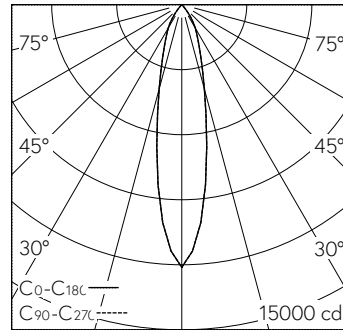

Scanner le code QR pour en savoir plus sur cet article sur www.neuco.ch

A T3212 52041.C
blanc signalisation RAL 9016
LED 35,1 W 3319 lm-h 4000 K
Convertisseur commutable on/off

IP20

Projecteur avec répartition lumineuse à symétrie de rotation.
Indice de protection IP20
Classe de protection II.

| h [m] | D [m] 22° | E (0°) |
|-------|-----------|--------|
| 3 | 1.17 | 1346 |
| 6 | 2.33 | 337 |
| 9 | 3.50 | 150 |
| 12 | 4.67 | 84 |
| 15 | 5.83 | 54 |

LED 4000 K 35,1 W 3319 lm-h 22° / CIE Flux 99 100 100 100 100 / A80 selon DIN 5...

Caractéristiques techniques

| | |
|---------------------------------|----------------------------|
| Flux lumineux | 3319 lm-h |
| Puissance de raccordement | 35,1 W |
| Rendement lumineux | 95 lm-h/W |
| Flux lumineux du module | - |
| Puissance du module | - |
| Précision des couleurs | SDCM 2 |
| Rendu des couleurs | CRI ≥ 90 |
| Maintien du flux lumineux | L80/B10 à 50'000 h (25 °C) |
| Température de couleur | 4000 K |
| Classe d'efficacité énergétique | - |