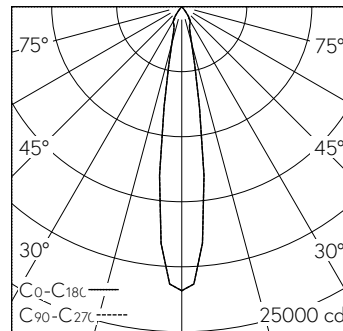

Scanner le code QR pour en savoir plus sur cet article sur www.neuco.ch

A T3211 32036.B
blanc signalisation RAL 9016
LED 41,4 W 3506 lm-h 3000 K
Convertisseur DALI pilotable

IP20

Projecteur avec répartition lumineuse à symétrie de rotation.
Indice de protection IP20
Classe de protection II.

Boîtier avec dissipateur pour thermomanagement optimum et box l'appareillage en fonte d'aluminium injectée, laque structure blanc (RAL 9016).
Inclinable $\pm 92^\circ$, rotation 360° .
Module LED COB, blanc chaud avec verre protection contre le contact.
CRI ≥ 90 . SDCM 2.
Réflecteur en aluminium remplaçable avec micro facettes, éloxé poli brillant.
Convertisseur DALI in-track.
Câblage interne sans halogènes.
Adaptateur DALI, blanc.

Garantie 5 ans.

PUSH, switchDIM et Touch-DIM® ne sont pas pris en charge.