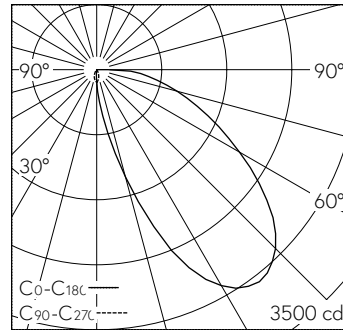

Scanner le code QR pour en savoir plus sur cet article sur www.neuco.ch

A T3131 32091.B
noir foncé RAL 9005
LED 47 W 2187 lm-h 3000 K
Convertisseur commutable on/off

Projecteur avec répartition lumineuse asymétrique.
Indice de protection IP20
Classe de protection I.

Projecteur sur rail WEGA. COB-LED Lightengine 3000 K avec vitre en verre comme protection contre les contacts accidentels. Haute consistance des couleurs (2 SDCM initial) et bon rendu des couleurs (CRI≥90). Tête de lampe et boîtier en aluminium moulé sous pression. Ailettes de refroidissement incurvées pour une gestion thermique optimale. Revêtement par poudre noir RAL 9005. Réflecteur interchangeable microfacetté en aluminium anodisé brillant. Tête de lampe pivotante à 360° et orientable à 185°. Convertisseur on/off intégré dans le boîtier. Adaptateur de présélection triphasé (Global Trac, unipro, Stucchi). Inclut une lentille de projection murale.

Garantie 5 ans.

LED 3000 K 47 W 2187 lm-h / CIE Flux 37 73 92 100 100 / A30 selon DIN 5040

Caractéristiques techniques

Flux lumineux	2187 lm-h
Puissance de raccordement	47 W
Rendement lumineux	47 lm-h/W
Flux lumineux du module	-
Puissance du module	-
Précision des couleurs	SDCM 2
Rendu des couleurs	CRI ≥ 90
Maintien du flux lumineux	L80/B10 à 50'000 h (25 °C)
Température de couleur	3000 K
Classe d'efficacité énergétique	-