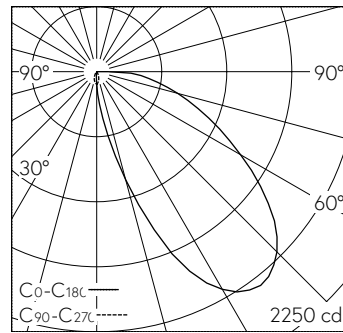

Scanner le code QR pour en savoir plus sur cet article sur www.neuco.ch

A T3123 52096.C
aluminium blanc RAL 9006
LED 24,7 W 1417 lm-h 4000 K
Convertisseur DALI pilotable

Projecteur avec répartition lumineuse asymétrique.
Indice de protection IP20
Classe de protection I.

Projecteur sur rail WEGA. COB-LED Lightengine 4000 K avec vitre en verre comme protection contre les contacts accidentels. Haute consistance des couleurs (2 SDCM initial) et bon rendu des couleurs (CRI≥90). Tête de lampe et boîtier en aluminium moulé sous pression. Ailettes de refroidissement incurvées pour une gestion thermique optimale. Revêtement par poudre argent RAL 9006. Réflecteur interchangeable microfacetté en aluminium anodisé brillant. Tête de lampe pivotante à 360° et orientable à 185°. Convertisseur DALI-2 intégré dans le boîtier. Adaptateur de présélection triphasé (Global Trac, unipro, Stucchi). Inclut une lentille de projection murale.

Garantie 5 ans.

PUSH, switchDIM et Touch-DIM® ne sont pas pris en charge.