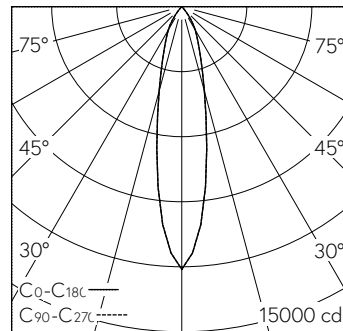

Scanner le code QR pour en savoir plus sur cet article sur www.neuco.ch

A T3112 52041.B
blanc signalisation RAL 9016
LED 34,1 W 3319 lm-h 4000 K
Convertisseur commutable on/off

Projecteur avec répartition lumineuse à symétrie de rotation.
Indice de protection IP20
Classe de protection I.

| h [m] | D [m] 22° | E (0°) |
|-------|-----------|--------|
| 3 | 1.17 | 1346 |
| 6 | 2.33 | 337 |
| 9 | 3.50 | 150 |
| 12 | 4.67 | 84 |
| 15 | 5.83 | 54 |

LED 4000 K 34,1 W 3319 lm-h 22° / CIE Flux 99 100 100 100 100 / A80 selon DIN 5...

Caractéristiques techniques

| | |
|---------------------------------|----------------------------|
| Flux lumineux | 3319 lm-h |
| Puissance de raccordement | 34,1 W |
| Rendement lumineux | 97 lm-h/W |
| Flux lumineux du module | - |
| Puissance du module | - |
| Précision des couleurs | SDCM 2 |
| Rendu des couleurs | $CRI \geq 90$ |
| Maintien du flux lumineux | L80/B10 à 50'000 h (25 °C) |
| Température de couleur | 4000 K |
| Classe d'efficacité énergétique | - |