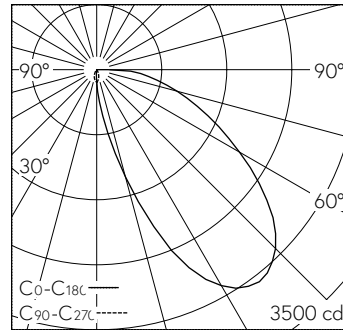

Scanner le code QR pour en savoir plus sur cet article sur www.neuco.ch

A T3111 32091.B
 blanc signalisation RAL 9016
 LED 47 W 2187 lm-h 3000 K
 Convertisseur commutable on/off

Projecteur avec répartition lumineuse asymétrique.
 Indice de protection IP20
 Classe de protection I.

Projecteur sur rail WEGA. COB-LED Lightengine 3000 K avec vitre en verre comme protection contre les contacts accidentels. Haute consistance des couleurs (2 SDCM initial) et bon rendu des couleurs (CRI≥90). Tête de lampe et boîtier en aluminium moulé sous pression. Ailettes de refroidissement incurvées pour une gestion thermique optimale. Revêtement par poudre blanc RAL 9016. Réflecteur interchangeable microfacetté en aluminium anodisé brillant. Tête de lampe pivotante à 360° et orientable à 185°. Convertisseur on/off intégré dans le boîtier. Adaptateur de présélection triphasé (Global Trac, unipro, Stucchi). Inclut une lentille de projection murale.

Garantie 5 ans.

LED 3000 K 47 W 2187 lm-h / CIE Flux 37 73 92 100 100 / A30 selon DIN 5040

Caractéristiques techniques

Flux lumineux	2187 lm-h
Puissance de raccordement	47 W
Rendement lumineux	47 lm-h/W
Flux lumineux du module	-
Puissance du module	-
Précision des couleurs	SDCM 2
Rendu des couleurs	CRI ≥ 90
Maintien du flux lumineux	L80/B10 à 50'000 h (25 °C)
Température de couleur	3000 K
Classe d'efficacité énergétique	-