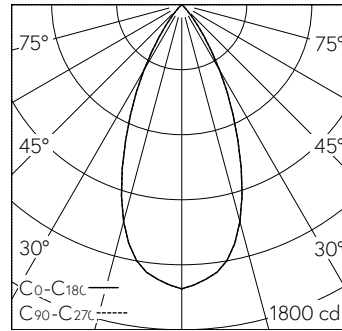

h [m]	D [m] 46°	E (0°)
1	0.85	1573
2	1.70	393
3	2.55	175
4	3.40	98
5	4.24	63

LED 4000 K 9,2 W 957 lm-h 46° / CIE Flux 98 100 100 100 100 / A80 selon DIN 5040

Caractéristiques techniques

Flux lumineux	957 lm-h
Puissance de raccordement	9,2 W
Rendement lumineux	104 lm-h/W
Flux lumineux du module	-
Puissance du module	-
Précision des couleurs	-
Rendu des couleurs	CRI ≥ 95
Maintien du flux lumineux	L80/B10 à 50'000 h (25 °C)
Température de couleur	4000 K
Classe d'efficacité énergétique	-

Autres informations

Répartition lumineuse	symétrique
Angle de demi-valeur	46 ° Wide Flood
Cut-Off	28 °
Luminance BAP ≥ 65 °	≤ 1000 cd/m²
Évaluation de l'éblouissement UGR, longitudinal	17,2
Évaluation de l'éblouissement UGR, transversal	17,2
Tension de fonctionnement	230 V AC 50 / 60 Hz
Poids	0,58 kg
Accessoires	Des accessoires séparés sont disponibles pour ce luminaire. Contactez-nous si vous avez besoin de conseils.