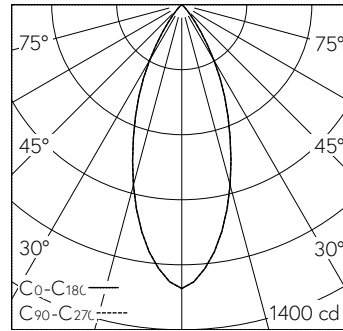

h [m]	D [m] 40°	E (0°)
1	0.73	1222
2	1.46	306
3	2.18	136
4	2.91	76
5	3.64	49

LED 4000 K 9,2 W 639 lm-h 40° / CIE Flux 97 100 100 100 100 / A80 selon DIN 5040

Caractéristiques techniques

Flux lumineux	639 lm-h
Puissance de raccordement	9,2 W
Rendement lumineux	69 lm-h/W
Flux lumineux du module	-
Puissance du module	-
Précision des couleurs	-
Rendu des couleurs	CRI ≥ 95
Maintien du flux lumineux	L80/B10 à 50'000 h (25 °C)
Température de couleur	4000 K
Classe d'efficacité énergétique	-

Autres informations

Répartition lumineuse	symétrique
Angle de demi-valeur	39 ° Flood
Cut-Off	28 °
Luminance BAP ≥ 65 °	≤ 1000 cd/m²
Évaluation de l'éblouissement UGR, longitudinal	15,8
Évaluation de l'éblouissement UGR, transversal	15,8
Tension de fonctionnement	230 V AC 50 / 60 Hz
Poids	0,58 kg
Accessoires	Des accessoires séparés sont disponibles pour ce luminaire. Contactez-nous si vous avez besoin de conseils.