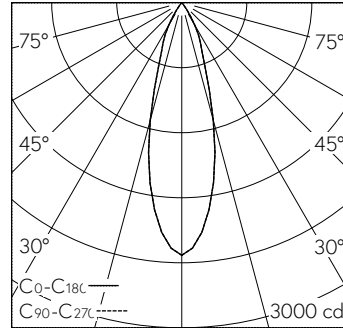

h [m]	D [m] 30°	E (0°)
1	0.54	2331
2	1.07	583
3	1.61	259
4	2.14	146
5	2.68	93

LED 4000 K 9,2 W 745 lm-h 30° / CIE Flux 100 100 100 100 100 / A80 selon DIN 5040

Caractéristiques techniques

Flux lumineux	745 lm-h
Puissance de raccordement	9,2 W
Rendement lumineux	81 lm-h/W
Flux lumineux du module	-
Puissance du module	-
Précision des couleurs	-
Rendu des couleurs	CRI ≥ 95
Maintien du flux lumineux	L80/B10 à 50'000 h (25 °C)
Température de couleur	4000 K
Classe d'efficacité énergétique	-

Autres informations

Répartition lumineuse	symétrique
Angle de demi-valeur	29 ° Medium Flood
Cut-Off	28 °
Luminance BAP ≥ 65 °	≤ 1000 cd/m²
Évaluation de l'éblouissement UGR, longitudinal	12,2
Évaluation de l'éblouissement UGR, transversal	12,2
Tension de fonctionnement	230 V AC 50 / 60 Hz
Poids	0,58 kg
Accessoires	Des accessoires séparés sont disponibles pour ce luminaire. Contactez-nous si vous avez besoin de conseils.