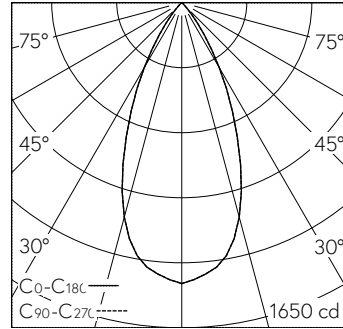

h [m]	D [m] 46°	E (0°)
1	0.85	1425
2	1.70	356
3	2.55	158
4	3.40	89
5	4.24	57

LED 3000 K 9,2 W 867 lm-h 46° / CIE Flux 98 100 100 100 100 / A80 selon DIN 5040

Caractéristiques techniques

Flux lumineux	867 lm-h
Puissance de raccordement	9,2 W
Rendement lumineux	94 lm-h/W
Flux lumineux du module	-
Puissance du module	-
Précision des couleurs	-
Rendu des couleurs	CRI ≥ 95
Maintien du flux lumineux	L80/B10 à 50'000 h (25 °C)
Température de couleur	3000 K
Classe d'efficacité énergétique	-

Autres informations

Répartition lumineuse	symétrique
Angle de demi-valeur	46 ° Wide Flood
Cut-Off	28 °
Luminance BAP ≥ 65 °	≤ 1000 cd/m²
Évaluation de l'éblouissement UGR, longitudinal	16,8
Évaluation de l'éblouissement UGR, transversal	16,8
Tension de fonctionnement	230 V AC 50 / 60 Hz
Poids	0,58 kg
Accessoires	Des accessoires séparés sont disponibles pour ce luminaire. Contactez-nous si vous avez besoin de conseils.