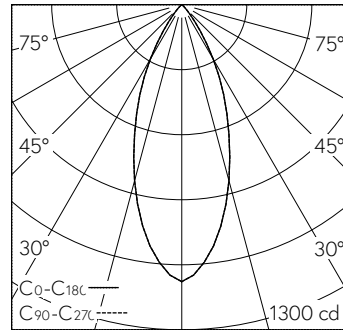

h [m]	D [m] 40°	E (0°)
1	0.73	1107
2	1.46	277
3	2.18	123
4	2.91	69
5	3.64	44

LED 3000 K 9,2 W 579 lm-h 40° / CIE Flux 97 100 100 100 100 / A80 selon DIN 5040

Caractéristiques techniques

Flux lumineux	579 lm-h
Puissance de raccordement	9,2 W
Rendement lumineux	63 lm-h/W
Flux lumineux du module	-
Puissance du module	-
Précision des couleurs	-
Rendu des couleurs	CRI ≥ 95
Maintien du flux lumineux	L80/B10 à 50'000 h (25 °C)
Température de couleur	3000 K
Classe d'efficacité énergétique	-

Autres informations

Répartition lumineuse	symétrique
Angle de demi-valeur	39 ° Flood
Cut-Off	28 °
Luminance BAP ≥ 65 °	≤ 1000 cd/m²
Évaluation de l'éblouissement UGR, longitudinal	15,5
Évaluation de l'éblouissement UGR, transversal	15,5
Tension de fonctionnement	230 V AC 50 / 60 Hz
Poids	0,58 kg
Accessoires	Des accessoires séparés sont disponibles pour ce luminaire. Contactez-nous si vous avez besoin de conseils.