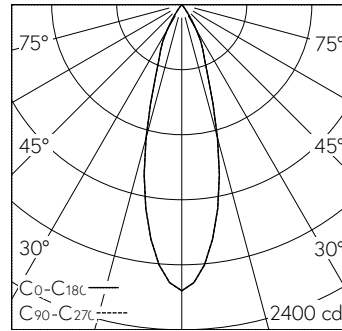

h [m]	D [m] 30°	E (0°)
1	0.54	2112
2	1.07	528
3	1.61	235
4	2.14	132
5	2.68	84

LED 3000 K 9,2 W 675 lm-h 30° / CIE Flux 100 100 100 100 100 / A80 selon DIN 5040

Caractéristiques techniques

Flux lumineux	675 lm-h
Puissance de raccordement	9,2 W
Rendement lumineux	73 lm-h/W
Flux lumineux du module	-
Puissance du module	-
Précision des couleurs	-
Rendu des couleurs	CRI ≥ 95
Maintien du flux lumineux	L80/B10 à 50'000 h (25 °C)
Température de couleur	3000 K
Classe d'efficacité énergétique	-

Autres informations

Répartition lumineuse	symétrique
Angle de demi-valeur	29 ° Medium Flood
Cut-Off	28 °
Luminance BAP ≥ 65 °	≤ 1000 cd/m²
Évaluation de l'éblouissement UGR, longitudinal	11,9
Évaluation de l'éblouissement UGR, transversal	11,9
Tension de fonctionnement	230 V AC 50 / 60 Hz
Poids	0,58 kg
Accessoires	Des accessoires séparés sont disponibles pour ce luminaire. Contactez-nous si vous avez besoin de conseils.