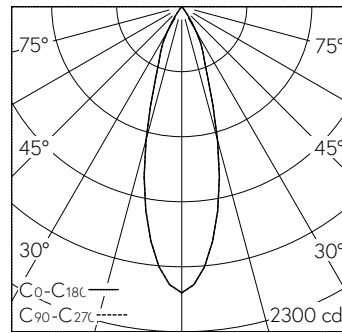

h [m]	D [m] 30°	E (0°)
1	0.54	2024
2	1.07	506
3	1.61	225
4	2.14	127
5	2.68	81

LED 2700 K 9,1 W 647 lm-h 30° / CIE Flux 100 100 100 100 100 / A80 selon DIN 5040

Caractéristiques techniques

Flux lumineux	647 lm-h
Puissance de raccordement	9,1 W
Rendement lumineux	71 lm-h/W
Flux lumineux du module	-
Puissance du module	-
Précision des couleurs	-
Rendu des couleurs	CRI ≥ 95
Maintien du flux lumineux	L80/B10 à 50'000 h (25 °C)
Température de couleur	2700 K
Classe d'efficacité énergétique	-

Autres informations

Répartition lumineuse	symétrique
Angle de demi-valeur	29 ° Medium Flood
Cut-Off	28 °
Luminance BAP ≥ 65 °	≤ 1000 cd/m²
Évaluation de l'éblouissement UGR, longitudinal	11,8
Évaluation de l'éblouissement UGR, transversal	11,8
Tension de fonctionnement	230 V AC 50 / 60 Hz
Poids	0,58 kg
Accessoires	Des accessoires séparés sont disponibles pour ce luminaire. Contactez-nous si vous avez besoin de conseils.