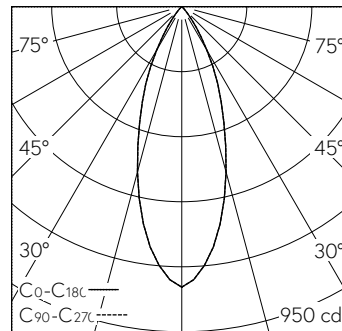

h [m]	D [m] 36°	E (0°)
1	0.65	820
2	1.30	205
3	1.95	91
4	2.60	51
5	3.25	33

LED 8,9 W 375 lm-h 36° / CIE Flux 98 100 100 100 100 / A80 selon DIN 5040

Caractéristiques techniques

Flux lumineux	375 lm-h
Puissance de raccordement	8,9 W
Rendement lumineux	42 lm-h/W
Flux lumineux du module	–
Puissance du module	–
Précision des couleurs	–
Rendu des couleurs	CRI ≥ 95
Maintien du flux lumineux	L80/B10 à 50'000 h (25 °C)
Température de couleur	1800 – 2700 K
Classe d'efficacité énergétique	–

Autres informations

Plage de variation	100 – 1 %
Répartition lumineuse	symétrique
Angle de demi-valeur	36 ° Flood
Cut-Off	28 °
Luminance BAP ≥ 65 °	≤ 1000 cd/m²
Évaluation de l'éblouissement UGR, longitudinal	12,9
Évaluation de l'éblouissement UGR, transversal	12,9
Tension de fonctionnement	230 V AC 50 / 60 Hz
Poids	0,58 kg
Accessoires	Des accessoires séparés sont disponibles pour ce luminaire. Contactez-nous si vous avez besoin de conseils.