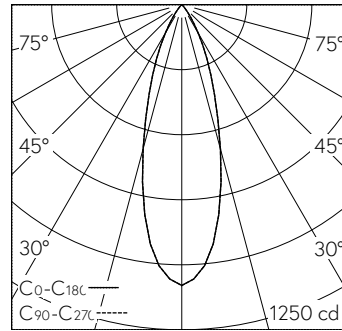

h [m]	D [m] 32°	E (0°)
1	0.57	1080
2	1.15	270
3	1.72	120
4	2.29	67
5	2.87	43

LED 8,9 W 400 lm-h 32° / CIE Flux 99 100 100 100 100 / A80 selon DIN 5040

Caractéristiques techniques

Flux lumineux	400 lm-h
Puissance de raccordement	8,9 W
Rendement lumineux	45 lm-h/W
Flux lumineux du module	-
Puissance du module	-
Précision des couleurs	-
Rendu des couleurs	CRI ≥ 95
Maintien du flux lumineux	L80/B10 à 50'000 h (25 °C)
Température de couleur	1800 – 2700 K
Classe d'efficacité énergétique	-

Autres informations

Plage de variation	100 – 1 %
Répartition lumineuse	symétrique
Angle de demi-valeur	31 ° Medium Flood
Cut-Off	28 °
Luminance BAP ≥ 65 °	≤ 1000 cd/m²
Évaluation de l'éblouissement UGR, longitudinal	11,4
Évaluation de l'éblouissement UGR, transversal	11,4
Tension de fonctionnement	230 V AC 50 / 60 Hz
Poids	0,58 kg
Accessoires	Des accessoires séparés sont disponibles pour ce luminaire. Contactez-nous si vous avez besoin de conseils.