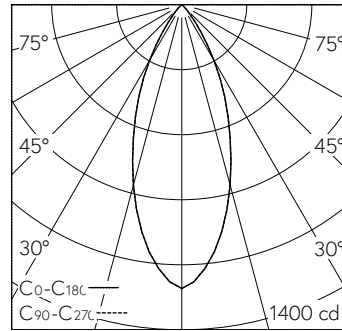

h [m]	D [m] 40°	E (0°)
1	0.73	1222
2	1.46	306
3	2.18	136
4	2.91	76
5	3.64	49

LED 4000 K 9,2 W 639 lm-h 40° / CIE Flux 97 100 100 100 100 / A80 selon DIN 5040

Caractéristiques techniques

Flux lumineux	639 lm-h
Puissance de raccordement	9,2 W
Rendement lumineux	69 lm-h/W
Flux lumineux du module	-
Puissance du module	-
Précision des couleurs	-
Rendu des couleurs	CRI ≥ 95
Maintien du flux lumineux	L80/B10 à 50'000 h (25 °C)
Température de couleur	4000 K
Classe d'efficacité énergétique	-

Autres informations

Répartition lumineuse	symétrique
Angle de demi-valeur	39 ° Flood
Cut-Off	28 °
Luminance BAP ≥ 65 °	≤ 1000 cd/m²
Évaluation de l'éblouissement UGR, longitudinal	15,8
Évaluation de l'éblouissement UGR, transversal	15,8
Tension de fonctionnement	230 V AC 50 / 60 Hz
Poids	0,58 kg
Accessoires	Des accessoires séparés sont disponibles pour ce luminaire. Contactez-nous si vous avez besoin de conseils.