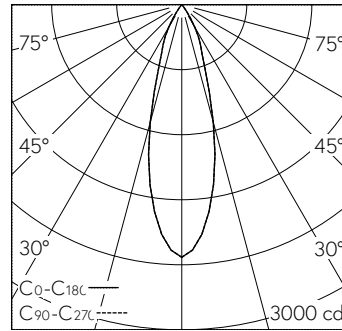

h [m]	D [m] 30°	E (0°)
1	0.54	2331
2	1.07	583
3	1.61	259
4	2.14	146
5	2.68	93

LED 4000 K 9,2 W 745 lm-h 30° / CIE Flux 100 100 100 100 100 / A80 selon DIN 5040

Caractéristiques techniques

Flux lumineux	745 lm-h
Puissance de raccordement	9,2 W
Rendement lumineux	81 lm-h/W
Flux lumineux du module	-
Puissance du module	-
Précision des couleurs	-
Rendu des couleurs	CRI ≥ 95
Maintien du flux lumineux	L80/B10 à 50'000 h (25 °C)
Température de couleur	4000 K
Classe d'efficacité énergétique	-

Autres informations

Répartition lumineuse	symétrique
Angle de demi-valeur	29 ° Medium Flood
Cut-Off	28 °
Luminance BAP ≥ 65 °	≤ 1000 cd/m²
Évaluation de l'éblouissement UGR, longitudinal	12,2
Évaluation de l'éblouissement UGR, transversal	12,2
Tension de fonctionnement	230 V AC 50 / 60 Hz
Poids	0,58 kg
Accessoires	Des accessoires séparés sont disponibles pour ce luminaire. Contactez-nous si vous avez besoin de conseils.