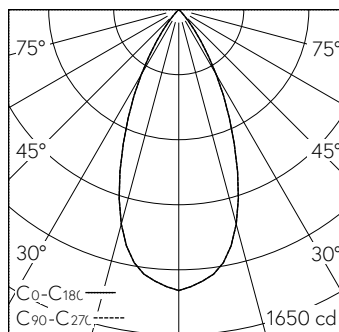

h [m]	D [m] 46°	E (0°)
1	0.85	1425
2	1.70	356
3	2.55	158
4	3.40	89
5	4.24	57

LED 3000 K 9,2 W 867 lm-h 46° / CIE Flux 98 100 100 100 100 / A80 selon DIN 5040

Caractéristiques techniques

Flux lumineux	867 lm-h
Puissance de raccordement	9,2 W
Rendement lumineux	94 lm-h/W
Flux lumineux du module	-
Puissance du module	-
Précision des couleurs	-
Rendu des couleurs	CRI ≥ 95
Maintien du flux lumineux	L80/B10 à 50'000 h (25 °C)
Température de couleur	3000 K
Classe d'efficacité énergétique	-

Autres informations

Répartition lumineuse	symétrique
Angle de demi-valeur	46 ° Wide Flood
Cut-Off	28 °
Luminance BAP ≥ 65 °	≤ 1000 cd/m²
Évaluation de l'éblouissement UGR, longitudinal	16,8
Évaluation de l'éblouissement UGR, transversal	16,8
Tension de fonctionnement	230 V AC 50 / 60 Hz
Poids	0,58 kg
Accessoires	Des accessoires séparés sont disponibles pour ce luminaire. Contactez-nous si vous avez besoin de conseils.