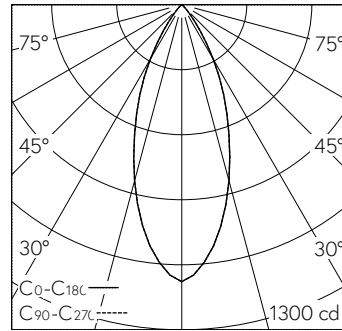

h [m]	D [m] 40°	E (0°)
1	0.73	1107
2	1.46	277
3	2.18	123
4	2.91	69
5	3.64	44

LED 3000 K 9,2 W 579 lm-h 40° / CIE Flux 97 100 100 100 100 / A80 selon DIN 5040

Caractéristiques techniques

Flux lumineux	579 lm-h
Puissance de raccordement	9,2 W
Rendement lumineux	63 lm-h/W
Flux lumineux du module	-
Puissance du module	-
Précision des couleurs	-
Rendu des couleurs	CRI ≥ 95
Maintien du flux lumineux	L80/B10 à 50'000 h (25 °C)
Température de couleur	3000 K
Classe d'efficacité énergétique	-

Autres informations

Répartition lumineuse	symétrique
Angle de demi-valeur	39 ° Flood
Cut-Off	28 °
Luminance BAP ≥ 65 °	≤ 1000 cd/m²
Évaluation de l'éblouissement UGR, longitudinal	15,5
Évaluation de l'éblouissement UGR, transversal	15,5
Tension de fonctionnement	230 V AC 50 / 60 Hz
Poids	0,58 kg
Accessoires	Des accessoires séparés sont disponibles pour ce luminaire. Contactez-nous si vous avez besoin de conseils.