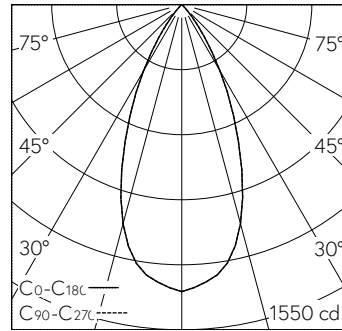

h [m]	D [m] 46°	E (0°)
1	0.85	1368
2	1.70	342
3	2.55	152
4	3.40	85
5	4.24	55

LED 2700 K 9,1 W 832 lm-h 46° / CIE Flux 98 100 100 100 100 / A80 selon DIN 5040

Caractéristiques techniques

Flux lumineux	832 lm-h
Puissance de raccordement	9,1 W
Rendement lumineux	91 lm-h/W
Flux lumineux du module	-
Puissance du module	-
Précision des couleurs	-
Rendu des couleurs	CRI ≥ 95
Maintien du flux lumineux	L80/B10 à 50'000 h (25 °C)
Température de couleur	2700 K
Classe d'efficacité énergétique	-

Autres informations

Répartition lumineuse	symétrique
Angle de demi-valeur	46 ° Wide Flood
Cut-Off	28 °
Luminance BAP ≥ 65 °	≤ 1000 cd/m²
Évaluation de l'éblouissement UGR, longitudinal	16,7
Évaluation de l'éblouissement UGR, transversal	16,7
Tension de fonctionnement	230 V AC 50 / 60 Hz
Poids	0,58 kg
Accessoires	Des accessoires séparés sont disponibles pour ce luminaire. Contactez-nous si vous avez besoin de conseils.