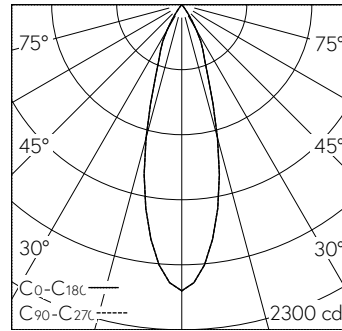

h [m]	D [m] 30°	E (0°)
1	0.54	2024
2	1.07	506
3	1.61	225
4	2.14	127
5	2.68	81

LED 2700 K 9,1 W 647 lm-h 30° / CIE Flux 100 100 100 100 100 / A80 selon DIN 5040

Caractéristiques techniques

Flux lumineux	647 lm-h
Puissance de raccordement	9,1 W
Rendement lumineux	71 lm-h/W
Flux lumineux du module	-
Puissance du module	-
Précision des couleurs	-
Rendu des couleurs	CRI ≥ 95
Maintien du flux lumineux	L80/B10 à 50'000 h (25 °C)
Température de couleur	2700 K
Classe d'efficacité énergétique	-

Autres informations

Répartition lumineuse	symétrique
Angle de demi-valeur	29 ° Medium Flood
Cut-Off	28 °
Luminance BAP ≥ 65 °	≤ 1000 cd/m²
Évaluation de l'éblouissement UGR, longitudinal	11,8
Évaluation de l'éblouissement UGR, transversal	11,8
Tension de fonctionnement	230 V AC 50 / 60 Hz
Poids	0,58 kg
Accessoires	Des accessoires séparés sont disponibles pour ce luminaire. Contactez-nous si vous avez besoin de conseils.