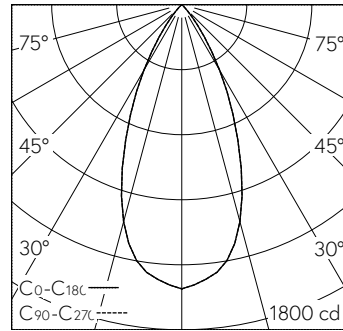

h [m]	D [m] 46°	E (0°)
1	0.85	1573
2	1.70	393
3	2.55	175
4	3.40	98
5	4.24	63

LED 4000 K 9,2 W 957 lm-h 46° / CIE Flux 98 100 100 100 100 / A80 selon DIN 5040

Caractéristiques techniques

Flux lumineux	957 lm-h
Puissance de raccordement	9,2 W
Rendement lumineux	104 lm-h/W
Flux lumineux du module	-
Puissance du module	-
Précision des couleurs	-
Rendu des couleurs	CRI ≥ 95
Maintien du flux lumineux	L80/B10 à 50'000 h (25 °C)
Température de couleur	4000 K
Classe d'efficacité énergétique	-

Autres informations

Répartition lumineuse	symétrique
Angle de demi-valeur	46 ° Wide Flood
Cut-Off	28 °
Luminance BAP ≥ 65 °	≤ 1000 cd/m²
Évaluation de l'éblouissement UGR, longitudinal	17,2
Évaluation de l'éblouissement UGR, transversal	17,2
Tension de fonctionnement	230 V AC 50 / 60 Hz
Poids	0,58 kg
Accessoires	Des accessoires séparés sont disponibles pour ce luminaire. Contactez-nous si vous avez besoin de conseils.