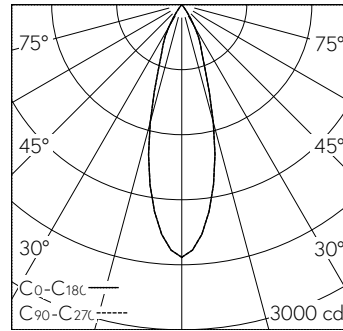

h [m]	D [m] 30°	E (0°)
1	0.54	2331
2	1.07	583
3	1.61	259
4	2.14	146
5	2.68	93

LED 4000 K 9,2 W 745 lm-h 30° / CIE Flux 100 100 100 100 100 / A80 selon DIN 5040

Caractéristiques techniques

Flux lumineux	745 lm-h
Puissance de raccordement	9,2 W
Rendement lumineux	81 lm-h/W
Flux lumineux du module	-
Puissance du module	-
Précision des couleurs	-
Rendu des couleurs	CRI ≥ 95
Maintien du flux lumineux	L80/B10 à 50'000 h (25 °C)
Température de couleur	4000 K
Classe d'efficacité énergétique	-

Autres informations

Répartition lumineuse	symétrique
Angle de demi-valeur	29 ° Medium Flood
Cut-Off	28 °
Luminance BAP ≥ 65 °	≤ 1000 cd/m²
Évaluation de l'éblouissement UGR, longitudinal	12,2
Évaluation de l'éblouissement UGR, transversal	12,2
Tension de fonctionnement	230 V AC 50 / 60 Hz
Poids	0,58 kg
Accessoires	Des accessoires séparés sont disponibles pour ce luminaire. Contactez-nous si vous avez besoin de conseils.