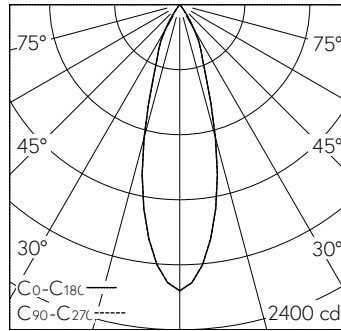

h [m]	D [m] 30°	E (0°)
1	0.54	2112
2	1.07	528
3	1.61	235
4	2.14	132
5	2.68	84

LED 3000 K 9,2 W 675 lm-h 30° / CIE Flux 100 100 100 100 100 / A80 selon DIN 5040

Caractéristiques techniques

Flux lumineux	675 lm-h
Puissance de raccordement	9,2 W
Rendement lumineux	73 lm-h/W
Flux lumineux du module	-
Puissance du module	-
Précision des couleurs	-
Rendu des couleurs	CRI ≥ 95
Maintien du flux lumineux	L80/B10 à 50'000 h (25 °C)
Température de couleur	3000 K
Classe d'efficacité énergétique	-

Autres informations

Répartition lumineuse	symétrique
Angle de demi-valeur	29 ° Medium Flood
Cut-Off	28 °
Luminance BAP ≥ 65 °	≤ 1000 cd/m²
Évaluation de l'éblouissement UGR, longitudinal	11,9
Évaluation de l'éblouissement UGR, transversal	11,9
Tension de fonctionnement	230 V AC 50 / 60 Hz
Poids	0,58 kg
Accessoires	Des accessoires séparés sont disponibles pour ce luminaire. Contactez-nous si vous avez besoin de conseils.