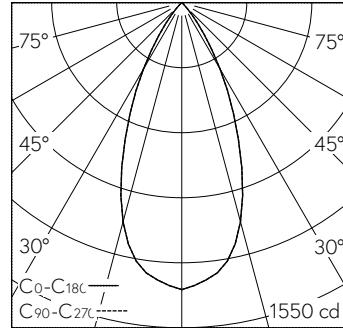

h [m]	D [m] 46°	E (0°)
1	0.85	1368
2	1.70	342
3	2.55	152
4	3.40	85
5	4.24	55

LED 2700 K 9,1 W 832 lm-h 46° / CIE Flux 98 100 100 100 100 / A80 selon DIN 5040

Caractéristiques techniques

Flux lumineux	832 lm-h
Puissance de raccordement	9,1 W
Rendement lumineux	91 lm-h/W
Flux lumineux du module	-
Puissance du module	-
Précision des couleurs	-
Rendu des couleurs	CRI ≥ 95
Maintien du flux lumineux	L80/B10 à 50'000 h (25 °C)
Température de couleur	2700 K
Classe d'efficacité énergétique	-

Autres informations

Répartition lumineuse	symétrique
Angle de demi-valeur	46 ° Wide Flood
Cut-Off	28 °
Luminance BAP ≥ 65 °	≤ 1000 cd/m²
Évaluation de l'éblouissement UGR, longitudinal	16,7
Évaluation de l'éblouissement UGR, transversal	16,7
Tension de fonctionnement	230 V AC 50 / 60 Hz
Poids	0,58 kg
Accessoires	Des accessoires séparés sont disponibles pour ce luminaire. Contactez-nous si vous avez besoin de conseils.