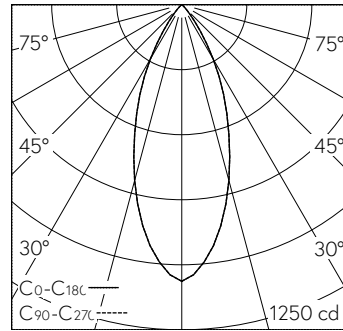

h [m]	D [m] 40°	E (0°)
1	0.73	1063
2	1.46	266
3	2.18	118
4	2.91	66
5	3.64	43

LED 2700 K 9,1 W 556 lm-h 40° / CIE Flux 97 100 100 100 100 / A80 selon DIN 5040

Caractéristiques techniques

Flux lumineux	556 lm-h
Puissance de raccordement	9,1 W
Rendement lumineux	61 lm-h/W
Flux lumineux du module	-
Puissance du module	-
Précision des couleurs	-
Rendu des couleurs	CRI ≥ 95
Maintien du flux lumineux	L80/B10 à 50'000 h (25 °C)
Température de couleur	2700 K
Classe d'efficacité énergétique	-

Autres informations

Répartition lumineuse	symétrique
Angle de demi-valeur	39 ° Flood
Cut-Off	28 °
Luminance BAP ≥ 65 °	≤ 1000 cd/m²
Évaluation de l'éblouissement UGR, longitudinal	15,4
Évaluation de l'éblouissement UGR, transversal	15,4
Tension de fonctionnement	230 V AC 50 / 60 Hz
Poids	0,58 kg
Accessoires	Des accessoires séparés sont disponibles pour ce luminaire. Contactez-nous si vous avez besoin de conseils.