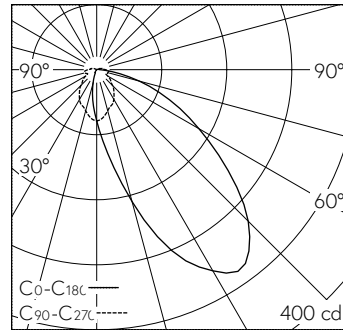

LED 2700 K 8 W 326 lm-h / CIE Flux 45 80 95 97 100 / A40 selon DIN 5040

Caractéristiques techniques

Flux lumineux	326 lm-h
Puissance de raccordement	8 W
Rendement lumineux	41 lm-h/W
Flux lumineux du module	-
Puissance du module	-
Précision des couleurs	SDCM 3
Rendu des couleurs	CRI ≥ 95
Maintien du flux lumineux	L80/B10 à 70'000 h (25 °C)
Température de couleur	1800 – 2700 K
Classe d'efficacité énergétique	-

Autres informations

Plage de variation	100 – 1 %
Répartition lumineuse	asymétrique
Luminance BAP ≥ 65 °	> 3000 cd/m²
Tension de fonctionnement	230 V AC/DC 0 / 50 / 60 Hz
Température de service	10 – 30 °C
Poids	0,2 kg
Sécurité photobiologique	Groupe libre (sans risque)
Accessoires	Des accessoires séparés sont disponibles pour ce luminaire. Contactez-nous si vous avez besoin de conseils.